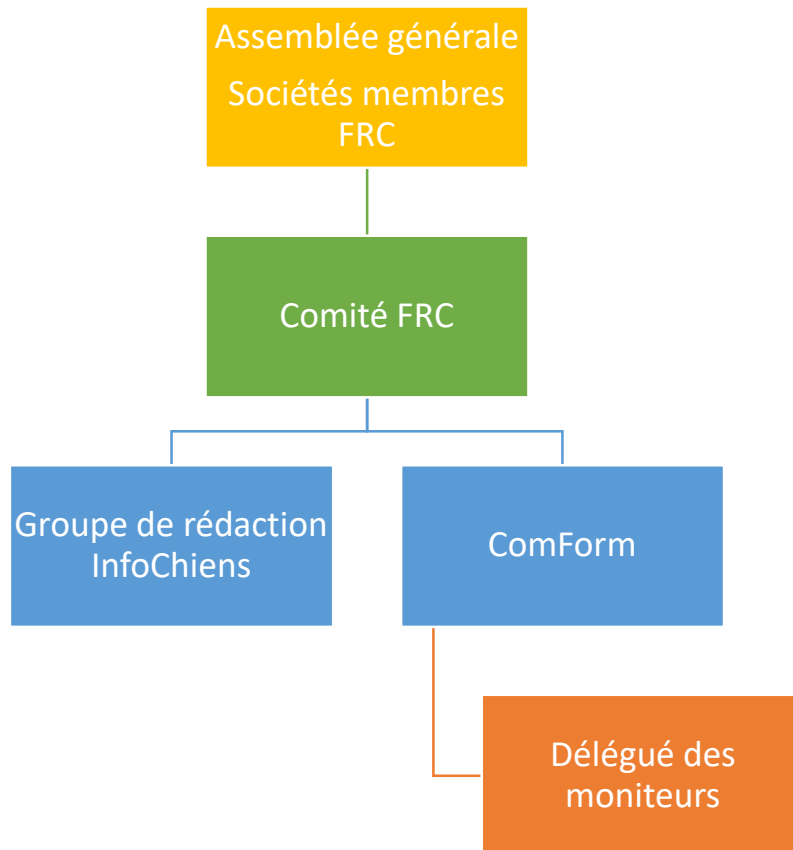

Organigramme